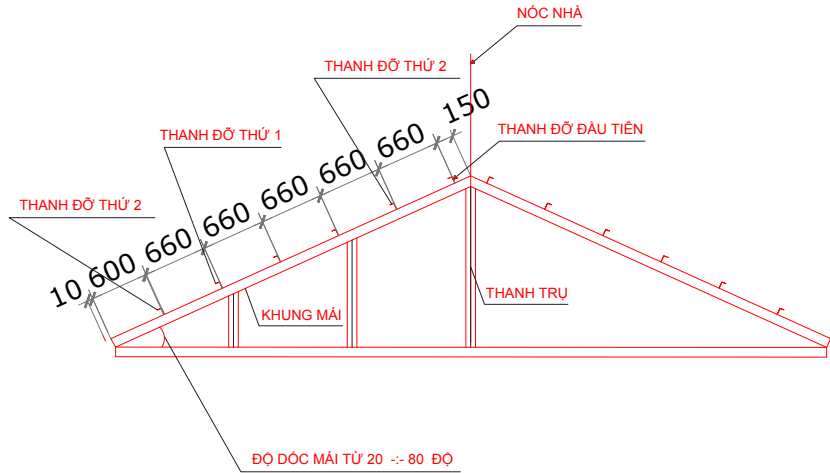

THÔNG SỐ KỸ THUẬT VÀ QUY CÁCH

TÔN NGÓI NHỰA SANTIAGO

TÔN NHỰA 5 SÓNG

NGÓI NHỰA 7 SÓNG

CHỈ SỐ	ĐƠN VỊ	5 SÓNG	7 SÓNG	11 SÓNG
Khổ rộng chưa lợp	mm	1.080	1.050	1.050
Khổ rộng hữu dụng	mm	1.000	960	1.000
Khoảng cách bước sóng	mm	250	160	100
Độ dày	mm	2.5 - 3		
Chiều dài tấm lợp	m	Cắt theo yêu cầu (dưới 12m)		

LƯU Ý KHI ĐI ĐÒN TAY:

- Khoảng cách giữa hai cây dưới 700mm, tốt nhất là 660mm.
- Cây đòn tay trên cùng cách đỉnh dưới 150mm để lợp úp nóc.