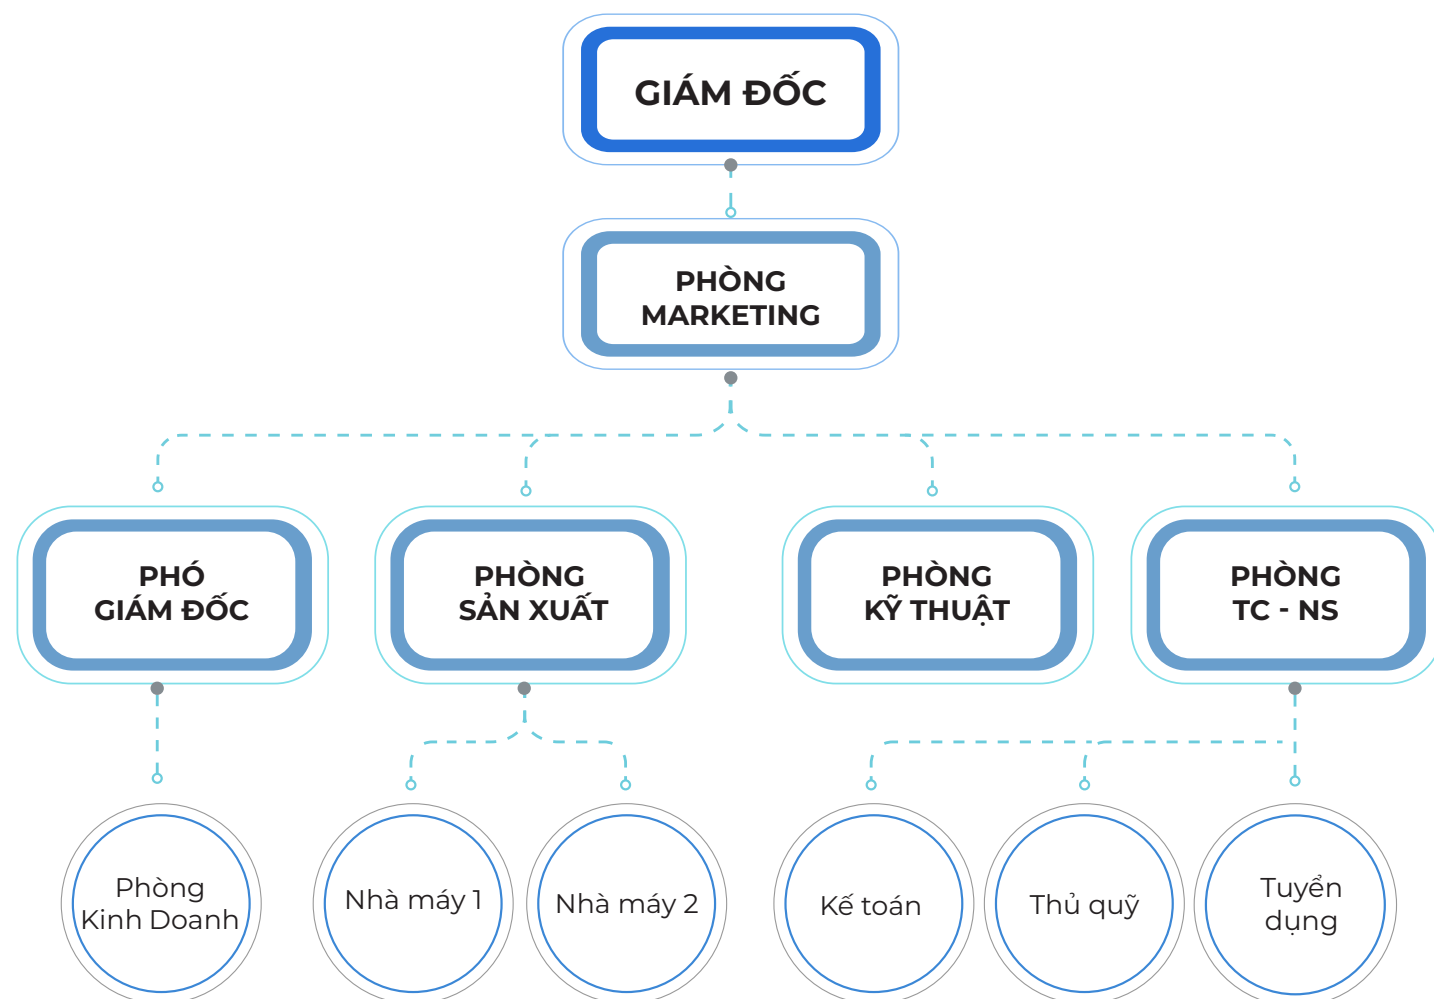

SƠ ĐỒ TỔ CHỨC

GIẢI PHÁP SANTIAGO

Cung cấp giải pháp chống nóng, chống ồn

Hỗ trợ kỹ thuật, tư vấn đến lúc lợp mái nhà hoàn thiện

Hỗ trợ vận chuyển tận nơi trên toàn quốc

Khí hậu Việt Nam ngày càng khắc nghiệt, nắng càng thêm nóng và mưa càng thêm dai dẳng, chính mưa và nắng đã tác động rất lớn đến mái lợp.

Santiago ra đời mang lại cho bạn giải pháp rất khác biệt cho tất cả các mùa trong năm. Với khẩu hiệu "Chuyên nghiệp để trường tồn" chúng tôi chỉ tập trung sản xuất vật liệu xây dựng từ nhựa nguyên sinh và cam kết sẽ đem lại dịch vụ chuyên nghiệp nhất trong ngành tấm lợp nhựa để từ đó giá trị sẽ luôn trường tồn cùng Santiago và bạn.