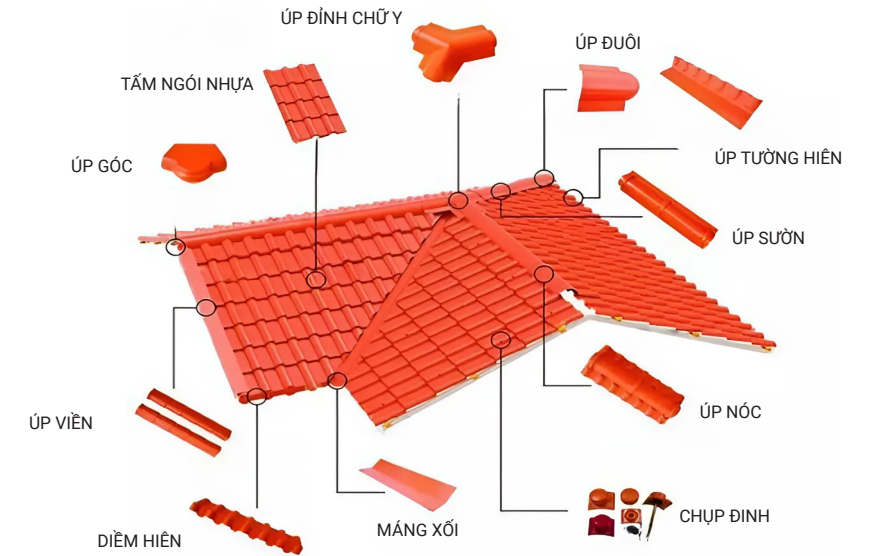

PHỤ KIỆN NGÓI SANTIAGO

Ngói nhựa PVC/ASA
- Rộng: 1.05m
- Rộng hữu dụng: 0.96m
- Dài: theo yêu cầu

Tấm chạc 4 đầu
- Mỗi cạnh 18 cm

Tấm úp nóc
- Dài: 1.05m
- Dài hữu dụng: 0.96
- Rộng mỗi cạnh: 14cm

Tấm úp đỉnh chữ Y
- Dài(mm): 300 x 250 x 250
- Góc Uốn: 150 độ

Tấm úp góc
- Dài: 350mm
- Cao: 220mm
- Rộng: 100mm

Tấm diềm hiên
- Dài: 1.05
- Dài hữu dụng: 0.96m
- Rộng mỗi cạnh: 150mm

Tấm úp viền mái
- Dài: 1.14m
- Dài hữu dụng: 1.095m
- Rộng t/x tường: 17cm
- Rộng t/x mái: 9cm

Tấm tường hiên
- Dài: 1.05m
- Dài hữu dụng: 0.96m
- Cao: 180mm

Tấm úp sườn
- Dài: 1.05m
- Dài hữu dụng: 0.96
- Rộng mỗi cạnh: 55mm

Tấm máng xối
- Dài: 1.12m
- Rộng mỗi cạnh: 20cm

Tấm úp tường viền
- Dài: 1.14m
- Dài hữu dụng: 1.095m
- Rộng t/x tường: 17cm
- Rộng t/x mái: 9cm

Chạc chữ T
- Dài: mỗi cạnh 30cm

Tấm úp đuôi
- Dài: 260mm
- Rộng: 57mm

Nắp chụp đỉnh
- Rộng mỗi cạnh: 34mm
- Lỗ bắt đinh: 7mm