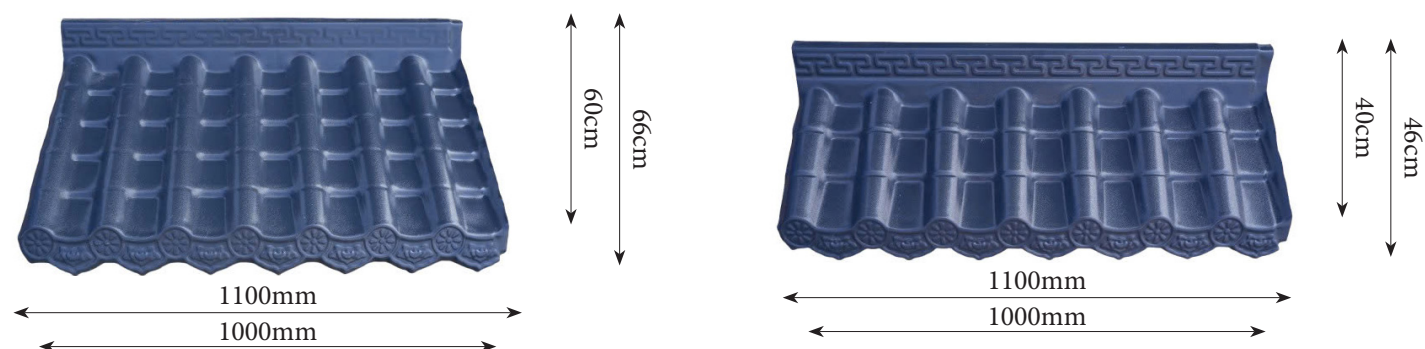

BẢNG MÀU TÔN NHỰA SANTIAGO (Có thể sản xuất theo yêu cầu)

BẢY LOẠI ÚP NÓC TÔN NHỰA 5 SÓNG SANTIAGO

- Góc: 120 độ - V: 20cm hoặc hơn - Thường dùng trong dân dụng
 - Góc: 130 độ - để uốn cong - V: 30cm hoặc hơn - Thường dùng trong công nghiệp
 - Góc: 150 độ - V: 20cm hoặc hơn - Thường dùng trong công nghiệp

MÁNG XỐI CHỮ V
 - Dài: 1.18 m
 - Rộng mỗi bên: 20cm hoặc 30cm

ỐP TƯỜNG HIÊN
 - Dài: 1.08m
 - Dài hữu dụng: 1.0m
 - Rộng giáp tường: 17cm
 - Rộng giáp mái: 10cm

*Santiago vẫn đang cập nhật thêm phụ kiện mới cho mái lợp theo yêu cầu khách hàng, chúng tôi sẽ bổ sung ở catalogue sớm.

THÔNG SỐ KỸ THUẬT VÀ QUY CÁCH

NGÓI NHỰA ÂM DƯƠNG SANTIAGO

STT	ẢNH SẢN PHẨM	MÔ TẢ	ĐỘ DÀY (mm)
1		Ngói Nhựa Santiago Trang Trí Nhật Bản: - Khổ rộng: 1.05 m - Hữu dụng: 1.0 m - Tấm dài: 0.46m - Dài hữu dụng: 0.4m	2.5
2		Nóc Âm Dương - Độ dài: 1.05 m - Hữu dụng: 1.0 m	2.5
3		Góc Âm Dương (cuối nóc)	2.5
4		Sườn Âm Dương - Độ dài: 1.05 m - Hữu dụng: 1.0 m	2.5
5		Đuôi Hình Rồng (cuối sườn)	2.5
6		Nắp Bảo Vệ Đinh - Roan cao su - Tấm đệm - Nắp dẹt	