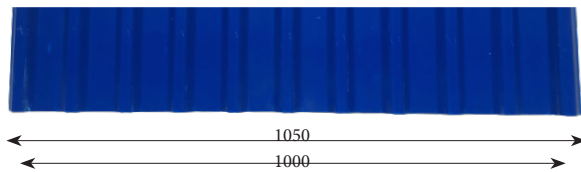

TÔN NHỰA 11 SÓNG

CHỈ SỐ	ĐƠN VỊ	5 SÓNG	7 SÓNG	11 SÓNG
Khổ rộng chưa lợp	mm	1.080	1.050	1.050
Khổ rộng hữu dụng	mm	1.000	960	1.000
Khoảng cách bước sóng	mm	250	160	100
Độ dày	mm	2.5 - 3		
Chiều dài tấm lợp	m	Cắt theo yêu cầu (dưới 12m)