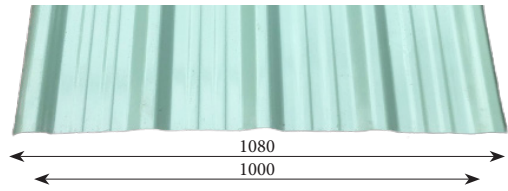

THÔNG SỐ KỸ THUẬT VÀ QUY CÁCH

TÔN NGÓI NHỰA SANTIAGO

TÔN NHỰA 5 SÓNG