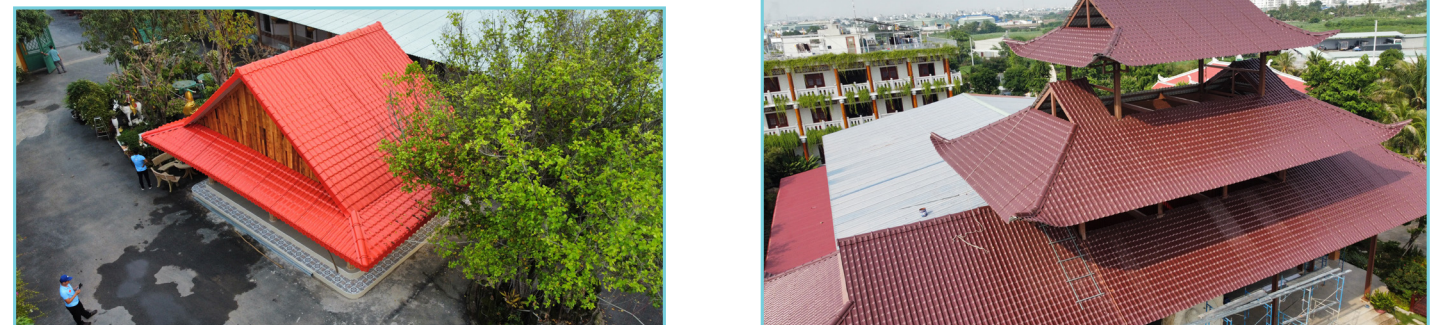

CHÙA - NHÀ THỜ

Địa chỉ:

- Giáo xứ Tân Cang, tp Biên Hòa, tỉnh Đồng Nai
- Chùa Tịnh Quang, huyện Hóc Môn, TP HCM
- Tu Viện Long Hưng, quận Bình Tân, TP HCM

Mô Tả: Với vật liệu chính là nhựa pvc asa nên ứng dụng tôn ngói nhựa Santiago vào nhiều kiểu kiến trúc ở các công trình tôn giáo đã khá phổ biến, hiện nay các công trình lớn nhỏ khắp cả nước đã ưu tiên và chọn lựa vật liệu mới từ Santiago rất nhiều.