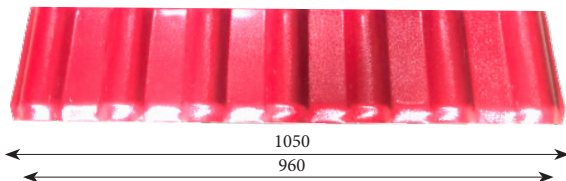

NGÓI NHỰA 7 SÓNG