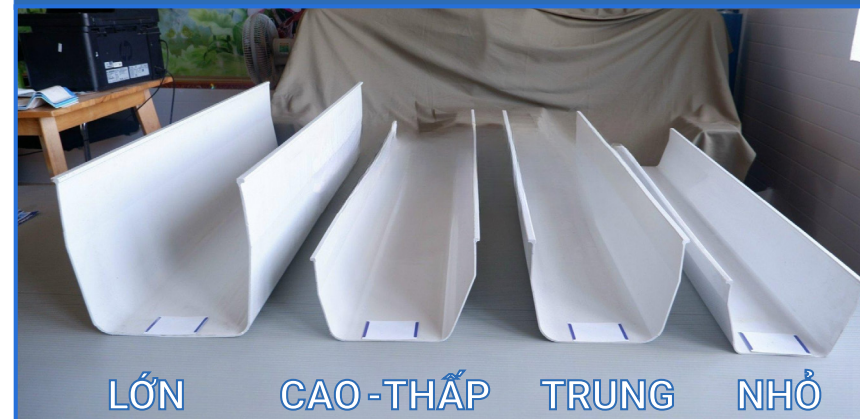

BẢNG THÔNG SỐ MÁNG XỐI NHỰA SANTIAGO

Tên	Máng nhỏ Santiago	Máng trung Santiago	Máng cao - thấp	Máng lớn Santiago
Kích thước				
CAO (mm)	135	180	185	275
RỘNG (mm)	205	290	270	330
ĐÁY (mm)	135	185	180	255
THẤP (mm)			150