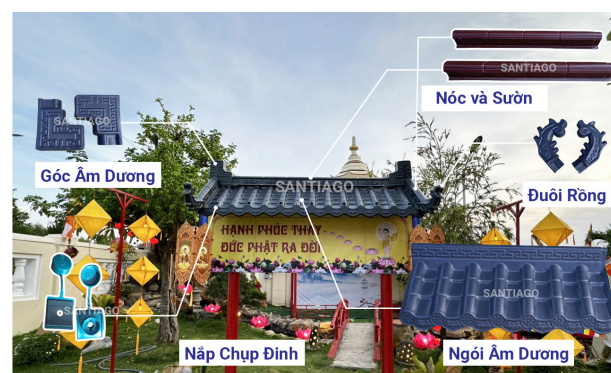

BẢNG MÀU TÔN NHỰA SANTIAGO (Có thể sản xuất theo yêu cầu)

BẢY LOẠI ÚP NÓC TÔN NHỰA 5 SÓNG SANTIAGO

- Góc: 120 độ - V: 20cm hoặc hơn - Thường dùng trong dân dụng
 - Góc: 130 độ - để uốn cong - V: 30cm hoặc hơn - Thường dùng trong công nghiệp
 - Góc: 150 độ - V: 20cm hoặc hơn - Thường dùng trong công nghiệp

MÁNG XỐI CHỮ V
 - Dài: 1.18 m
 - Rộng mỗi bên: 20cm hoặc 30cm

ỐP TƯỜNG HIÊN
 - Dài: 1.08m
 - Dài hữu dụng: 1.0m
 - Rộng giáp tường: 17cm
 - Rộng giáp mái: 10cm

*Santiago vẫn đang cập nhật thêm phụ kiện mới cho mái lợp theo yêu cầu khách hàng, chúng tôi sẽ bổ sung ở catalogue sớm.

THÔNG SỐ KỸ THUẬT VÀ QUY CÁCH

NGÓI NHỰA ÂM DƯƠNG SANTIAGO

STT	ẢNH SẢN PHẨM	MÔ TẢ	ĐỘ DÀY (mm)
1		Ngói Nhựa Santiago Trang Trí Nhật Bản: - Khổ rộng: 1.05 m - Hữu dụng: 1.0 m - Tấm dài: 0.46m - Dài hữu dụng: 0.4m	2.5
2		Nóc Âm Dương - Độ dài: 1.05 m - Hữu dụng: 1.0 m	2.5
3		Góc Âm Dương (cuối nóc)	2.5
4		Sườn Âm Dương - Độ dài: 1.05 m - Hữu dụng: 1.0 m	2.5
5		Đuôi Hình Rồng (cuối sườn)	2.5
6		Nắp Bảo Vệ Đinh - Roan cao su - Tấm đệm - Nắp dẹt	