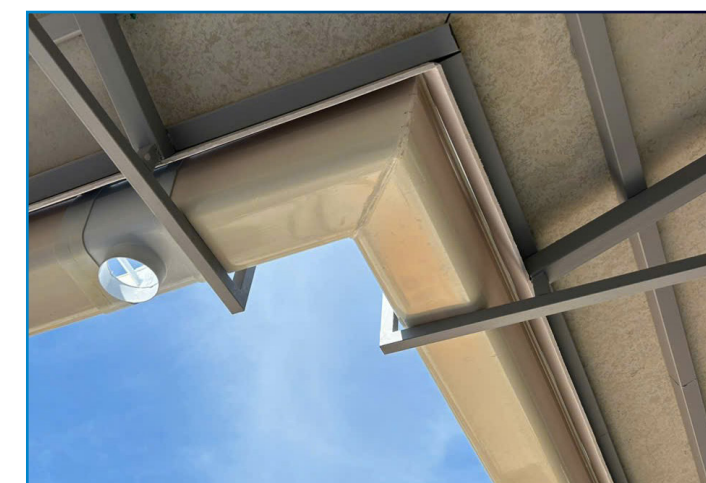

PHỤ KIỆN MÁNG XỐI