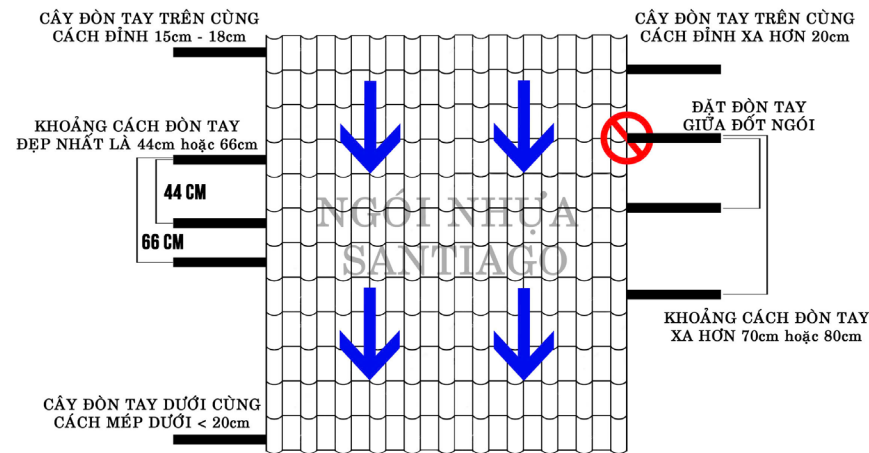

CÁCH THI CÔNG ĐÚNG | CÁCH THI CÔNG SAI